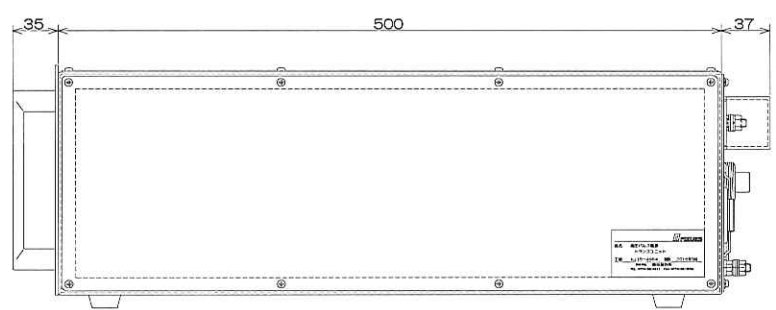

<図形ユニット外形図>

塗装色：3. 5Y8. 5/0. 5半ツヤ (アイボリーホワイト)
 吸気グリル塗装色：N1 (ブラック)
 概算重量：27 kg