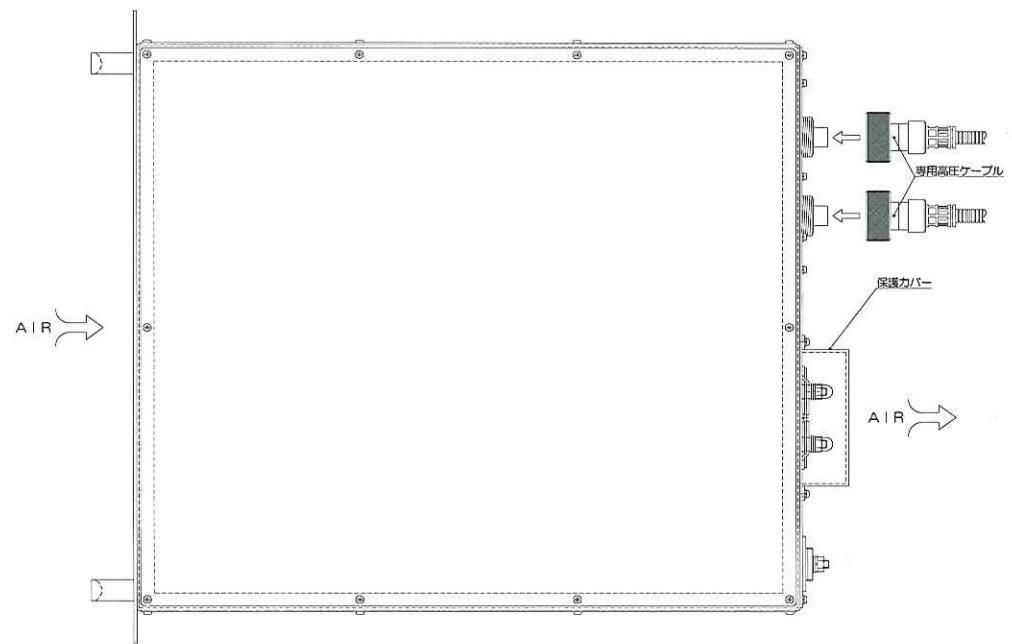

<図形ユニット外形図>

塗装色：3. 5Y8. 5/0. 5半ツヤ (アイボリーホワイト)
 吸気グリル塗装色：N1 (ブラック)
 概算重量：27 kg