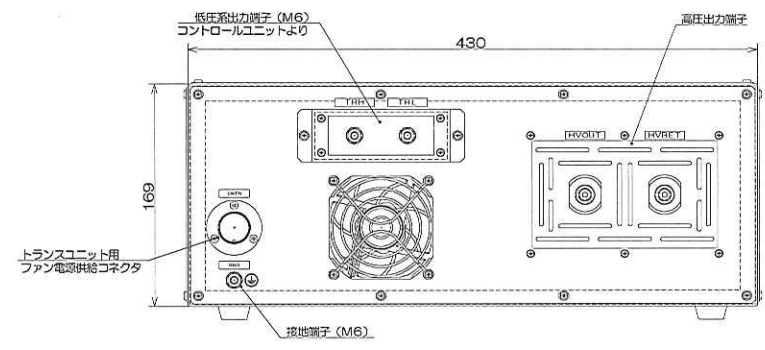

<図形ユニット外形図>

塗装色：3. 5Y8. 5/0. 5半ツヤ (アイボリーホワイト)
 吸気グリル塗装色：N1 (ブラック)
 概算重量：27 kg