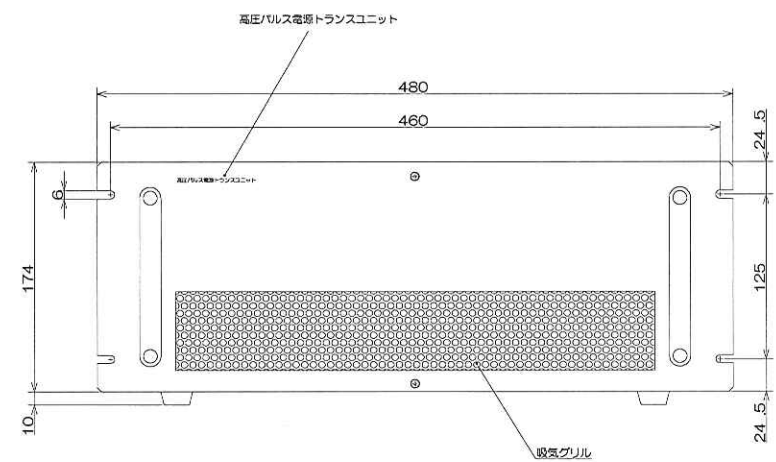

<図形ユニット外形図>

塗装色：3. 5Y8. 5/0. 5半ツヤ (アイボリーホワイト)
 吸気グリル塗装色：N1 (ブラック)
 概算重量：27 kg