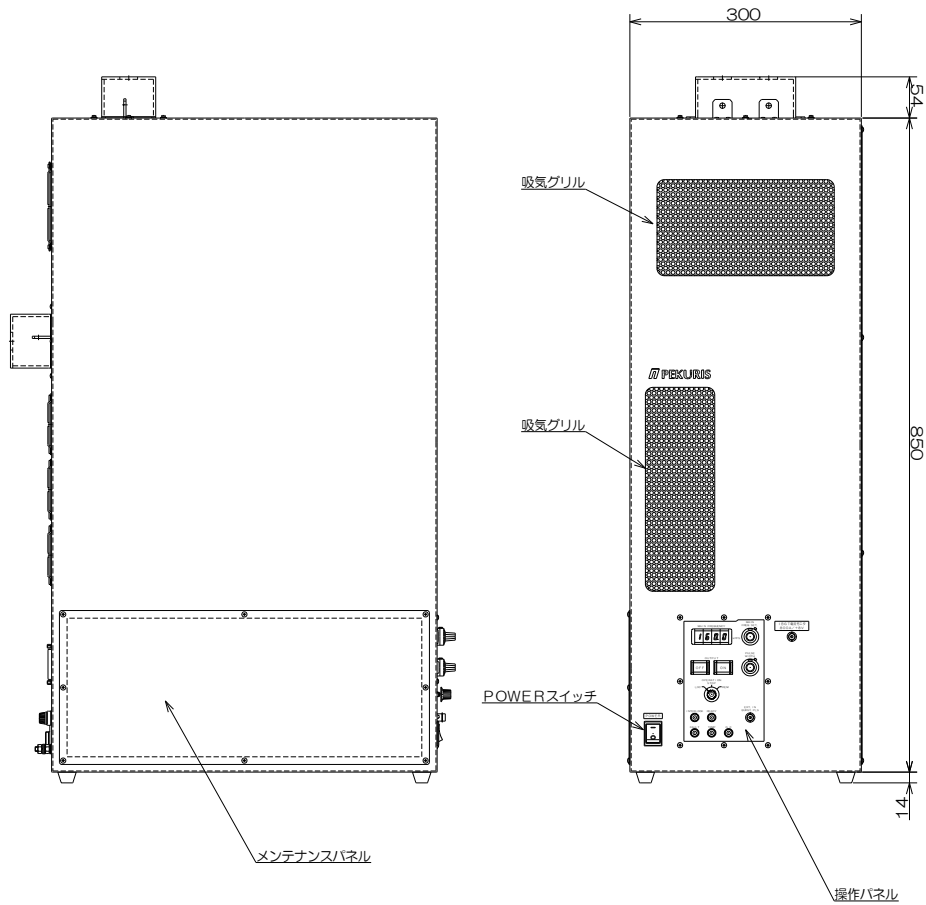

操作パネル部詳細

高圧出力端子 保護カバー付

排気ファン

入力端子 保護カバー付

排気ファン

I/Fコネクタ

ヒューズ

受電コネクタ

アース端子

メンテナンスパネル