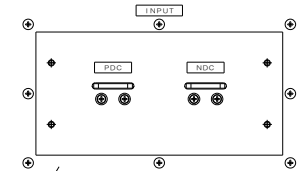

操作パネル部詳細

高圧出力端子 保護カバー付

排気ファン

入力端子 保護カバー付

排気ファン

I/Fコネクタ

ヒューズ

受電コネクタ

アース端子

メンテナンスパネル