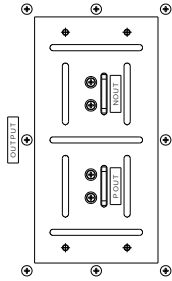

操作パネル部詳細

高圧出力端子 保護カバー付

排気ファン

入力端子 保護カバー付

排気ファン

I/Fコネクタ

ヒューズ

受電コネクタ

アース端子

メンテナンスパネル