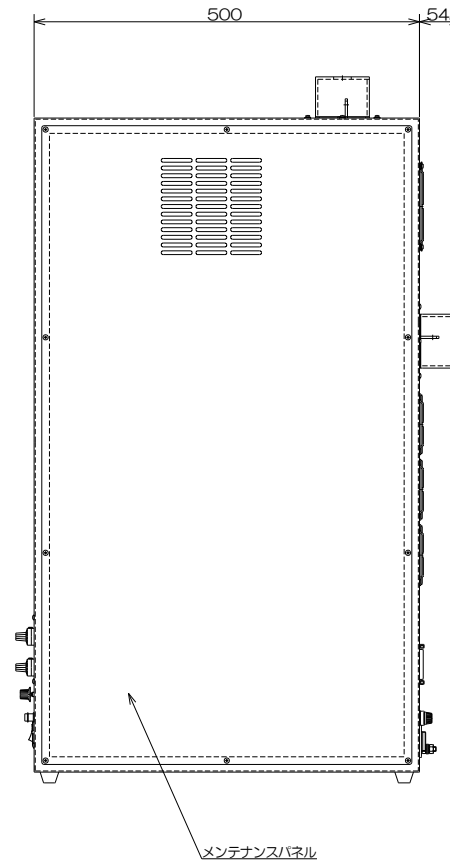

操作パネル部詳細

高圧出力端子 保護カバー付

排気ファン

入力端子 保護カバー付

排気ファン

I/Fコネクタ

ヒューズ

受電コネクタ

アース端子

メンテナンスパネル