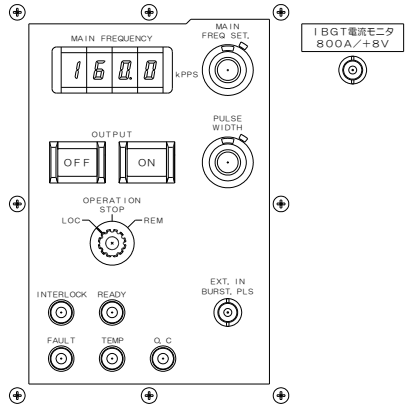

操作パネル部詳細

高圧出力端子 保護カバー付

排気ファン

入力端子 保護カバー付

排気ファン

I/Fコネクタ

ヒューズ

受電コネクタ

アース端子

メンテナンスパネル